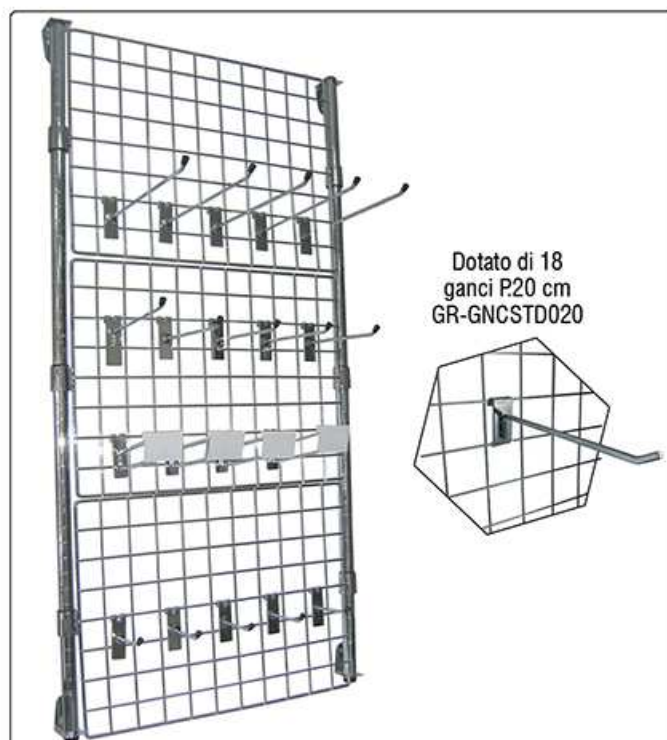

ESPOSITORI P/BLISTER

ESPOSITORE A GRIGLIA STD TK-ESPGR.0815
L.89 x P.50 x H.150 cm
cromato

ESPOSITORE A GRIGLIA STD TK-ESPGR.1020
L.109 x P.50 x H.200 cm
cromato

descrizione: ESPOSITORE A GRIGLIA DOGATA
codice: TK-BLSDG.FL
misura: L.66 x P.60 x H.190 cm
finitura: cromato

Dotato di 24
ganci P.20 cm
GR-GNCSTD020

descrizione: ESPOSITORE A GRIGLIE JOY BIFRONTI
codice: TK-ESPGR.BIF
misura: L.90 x P.45 x H.175 cm
finitura: cromato

Dotato di 10
ganci P.20 cm
GR-GNCSTD020

ESPOSITORE P/BLISTER A GRIGLIE JOY

TK-ESPBL.45	L. 45 x P.45 x H.187 cm	cromato
TK-ESPBL.60	L. 60 x P.35 x H.187 cm	cromato
TK-ESPBL.75	L. 75 x P.35 x H.187 cm	cromato
TK-ESPBL.90	L. 90 x P.35 x H.187 cm	cromato
TK-ESPBL.120	L.120 x P.35 x H.187 cm	cromato

Dotato di 12
ganci P.20 cm
GR-GNCSTD020

ESPOSITORE P/BLISTER PENSILE A 2 GRIGLIE JOY

TK-ESPG2.45	L. 45 x P.6 x H.90 cm	cromato
TK-ESPG2.60	L. 60 x P.6 x H.90 cm	cromato
TK-ESPG2.75	L. 75 x P.6 x H.90 cm	cromato
TK-ESPG2.90	L. 90 x P.6 x H.90 cm	cromato
TK-ESPG2.120	L.120 x P.6 x H.90 cm	cromato