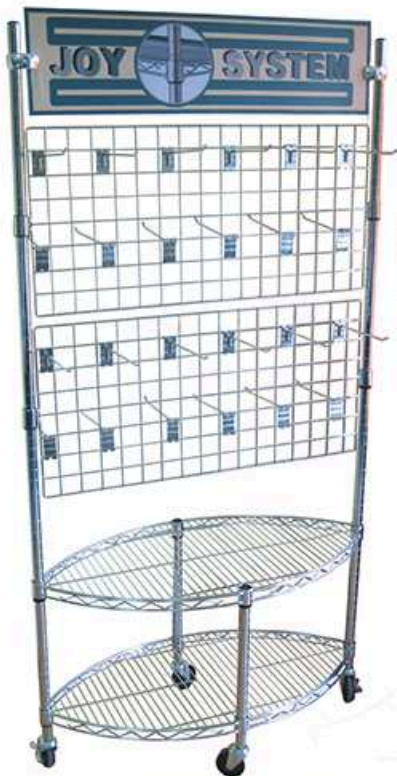

ESPOSITORI P/BLISTER

ESPOSITORE A GRIGLIA STD TK-ESPGR.0815
L.89 x P.50 x H.150 cm
cromato

ESPOSITORE A GRIGLIA STD TK-ESPGR.1020
L.109 x P.50 x H.200 cm
cromato

descrizione: ESPOSITORE A GRIGLIA DOGATA
codice: TK-BLSDG.FL
misura: L.66 x P.60 x H.190 cm
finitura: cromato

Dotato di 24
ganci P.20 cm
GR-GNCSTD020

descrizione: ESPOSITORE A GRIGLIE JOY BIFRONTI
codice: TK-ESPGR.BIF
misura: L.90 x P.45 x H.175 cm
finitura: cromato

Dotato di 10
ganci P.20 cm
GR-GNCSTD020

ESPOSITORE P/BLISTER A GRIGLIE JOY

TK-ESPBL.45	L. 45 x P.45 x H.187 cm	cromato
TK-ESPBL.60	L. 60 x P.35 x H.187 cm	cromato
TK-ESPBL.75	L. 75 x P.35 x H.187 cm	cromato
TK-ESPBL.90	L. 90 x P.35 x H.187 cm	cromato
TK-ESPBL.120	L.120 x P.35 x H.187 cm	cromato

Dotato di 12
ganci P.20 cm
GR-GNCSTD020

ESPOSITORE P/BLISTER PENSILE A 2 GRIGLIE JOY

TK-ESPG2.45	L. 45 x P.6 x H.90 cm	cromato
TK-ESPG2.60	L. 60 x P.6 x H.90 cm	cromato
TK-ESPG2.75	L. 75 x P.6 x H.90 cm	cromato
TK-ESPG2.90	L. 90 x P.6 x H.90 cm	cromato
TK-ESPG2.120	L.120 x P.6 x H.90 cm	cromato