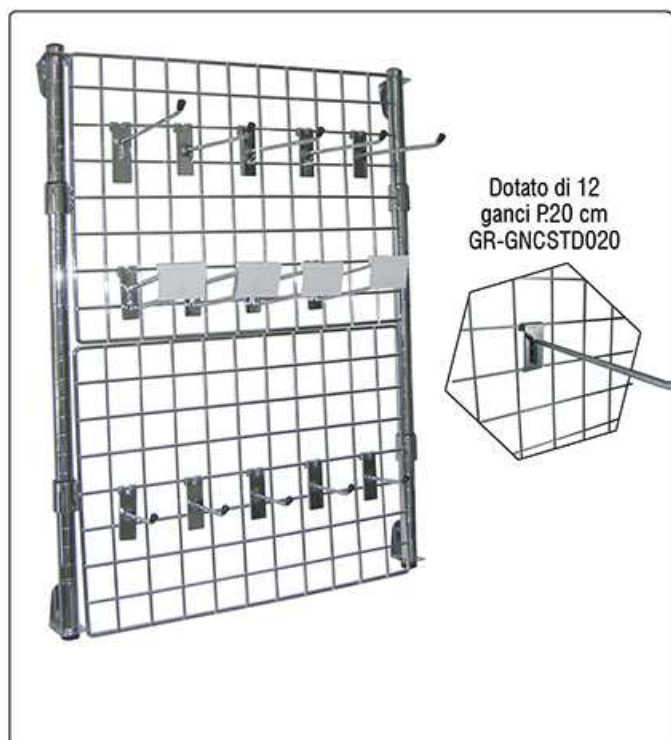

ESPOSITORI P/BLISTER

ESPOSITORE A GRIGLIA STD TK-ESPGR.0815
L.89 x P.50 x H.150 cm
cromato

ESPOSITORE A GRIGLIA STD TK-ESPGR.1020
L.109 x P.50 x H.200 cm
cromato

descrizione: ESPOSITORE A GRIGLIA DOGATA
codice: TK-BLSDG.FL
misura: L.66 x P.60 x H.190 cm
finitura: cromato

Dotato di 24
ganci P.20 cm
GR-GNCSTD020

descrizione: ESPOSITORE A GRIGLIE JOY BIFRONTI
codice: TK-ESPGR.BIF
misura: L.90 x P.45 x H.175 cm
finitura: cromato

Dotato di 10
ganci P.20 cm
GR-GNCSTD020

ESPOSITORE P/BLISTER A GRIGLIE JOY

TK-ESPBL.45	L. 45 x P.45 x H.187 cm	cromato
TK-ESPBL.60	L. 60 x P.35 x H.187 cm	cromato
TK-ESPBL.75	L. 75 x P.35 x H.187 cm	cromato
TK-ESPBL.90	L. 90 x P.35 x H.187 cm	cromato
TK-ESPBL.120	L.120 x P.35 x H.187 cm	cromato

Dotato di 12
ganci P.20 cm
GR-GNCSTD020

ESPOSITORE P/BLISTER PENSILE A 2 GRIGLIE JOY

TK-ESPG2.45	L. 45 x P.6 x H.90 cm	cromato
TK-ESPG2.60	L. 60 x P.6 x H.90 cm	cromato
TK-ESPG2.75	L. 75 x P.6 x H.90 cm	cromato
TK-ESPG2.90	L. 90 x P.6 x H.90 cm	cromato
TK-ESPG2.120	L.120 x P.6 x H.90 cm	cromato