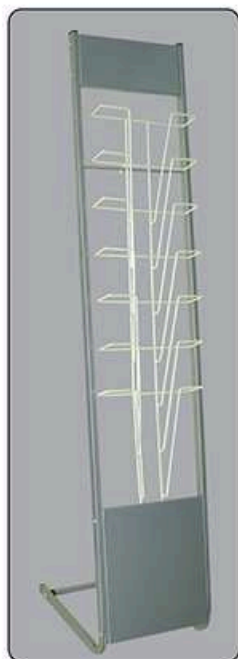

# ESPOSITORI PORTA RIVISTE

descrizione:	P/RIVISTE A MURO	P/RIVISTE A MURO
codice:	TK-PRIV.MR.60	TK-PRIV.MR.90
misura:	L.60 x P. 30 x H.150 cm	L.90 x P. 30 x H.150 cm
finitura:	cromato	cromato

<b>descrizione:</b> P/RIVISTE A SBALZO	P/RIVISTE A SBALZO
<b>codice:</b> TK-PRIV.SB.60	TK-PRIV.SB.90
<b>misura:</b> L.60 x P.35 x H.187 cm	L.90 x P.35 x H.187 cm
<b>finitura:</b> cromato	cromato

N.B. La base del p/riviste L.60 cm è formata da 2 piani L.60 x P.30 cm

<b>descrizione:</b> P/RIVISTE BIFRONTE	P/RIVISTE BIFRONTE
<b>codice:</b> TK-PRIV.BF.60	TK-PRIV.BF.90
<b>misura:</b> L.60 x P.57 x H.187 cm	L.90 x P.45 x H.187 cm
<b>finitura:</b> cromato	cromato

<b>descrizione:</b> P/RIVISTE PENSILE A 2 PIANI	P/RIVISTE PENSILE A 2 PIANI
<b>codice:</b> TK-PRV.PN2-60	TK-PRV.PN2-90
<b>misura:</b> L.60 x P.24 x H.60 cm	L.90 x P.24 x H.60 cm
<b>finitura:</b> cromato	cromato

<b>descrizione:</b> P/RIVISTE PENSILE A 3 PIANI	P/RIVISTE PENSILE A 3 PIANI
<b>codice:</b> TK-PRV.PN3-60	TK-PRV.PN3-90
<b>misura:</b> L.60 x P.24 x H.75 cm	L.90 x P.24 x H.75 cm
<b>finitura:</b> cromato	cromato