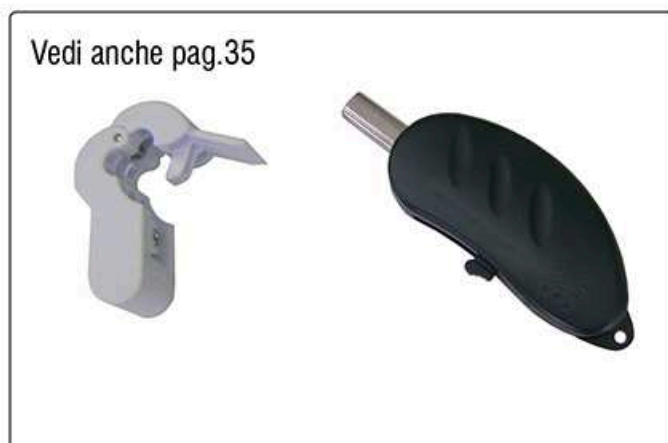

descrizione:	ANTI TACCHEGGIO	CHIAVE DI SBLOCCO
codice:	SW-ATG.SG	SW-ATG.SG.CH
misura:	per ganci diam. 5/6 mm	
finitura:	bianco	nero