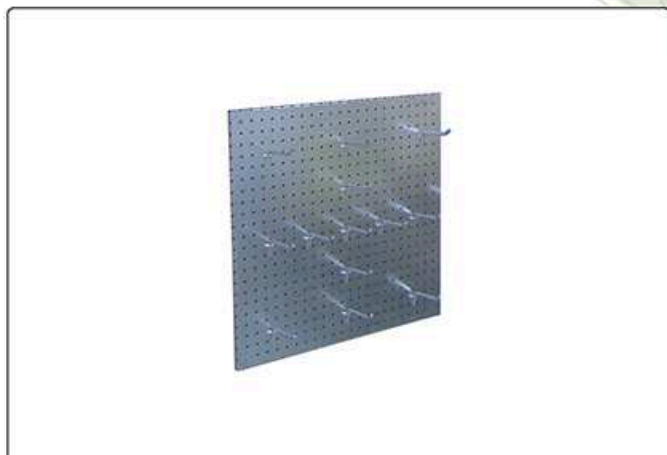

# PANNELLI FORATI E GANCI

**descrizione:** PANNELLO FORATO BIG

**codice:** PF-115X120

**misura:** L.115 x H.120 cm

**finitura:** zincato / blu RAL 5017 / grigio alluminio RAL 9006

**descrizione:** PANNELLO FORATO SLIM

**codice:** PF-57X120

**misura:** L.57,5 x H.120 cm

**finitura:** zincato / blu RAL 5017 / grigio alluminio RAL 9006

**descrizione:** PANNELLO FORATO SMALL

**codice:** PF-57X57

**misura:** L.57,5 x H.57,5 cm

**finitura:** zincato / blu RAL 5017 / grigio alluminio RAL 9006

**GANCIO STD**

PF-GN.10

P.10 cm - Ø 5,6 mm  
cromato

**GANCIO STD**

PF-GN.20

P.20 cm - Ø 5,6 mm  
cromato

**GANCIO STD**