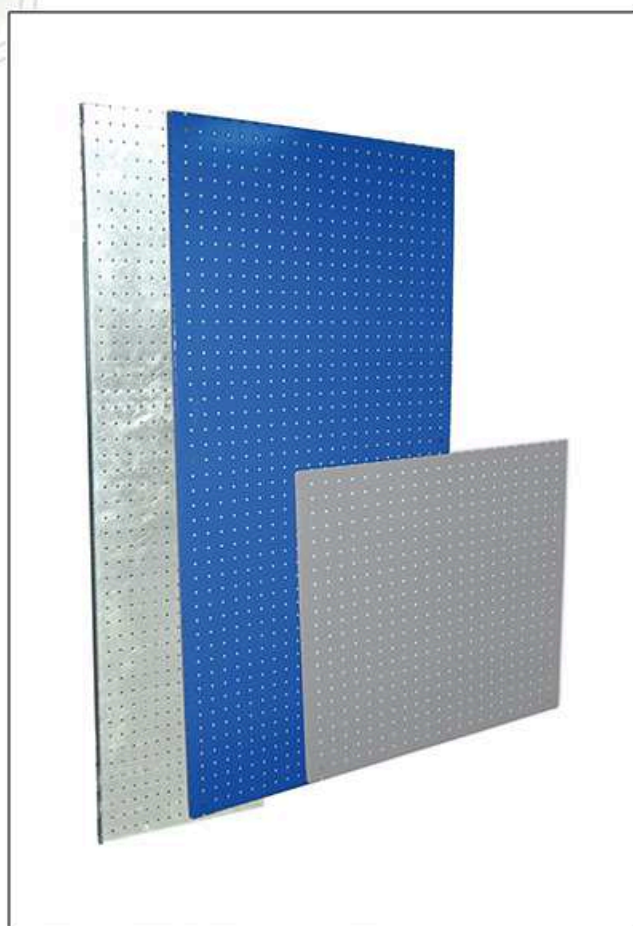

# PANNELLI FORATI E GANCI

**descrizione:** PANNELLO FORATO BIG

**codice:** PF-115X120

**misura:** L.115 x H.120 cm

**finitura:** zincato / blu RAL 5017 / grigio alluminio RAL 9006

**descrizione:** PANNELLO FORATO SLIM

**codice:** PF-57X120

**misura:** L.57,5 x H.120 cm

**finitura:** zincato / blu RAL 5017 / grigio alluminio RAL 9006

**descrizione:** PANNELLO FORATO SMALL

**codice:** PF-57X57

**misura:** L.57,5 x H.57,5 cm

**finitura:** zincato / blu RAL 5017 / grigio alluminio RAL 9006

**GANCIO STD**

PF-GN.10

P.10 cm - Ø 5,6 mm  
cromato

**GANCIO STD**

PF-GN.20

P.20 cm - Ø 5,6 mm  
cromato

**GANCIO STD**