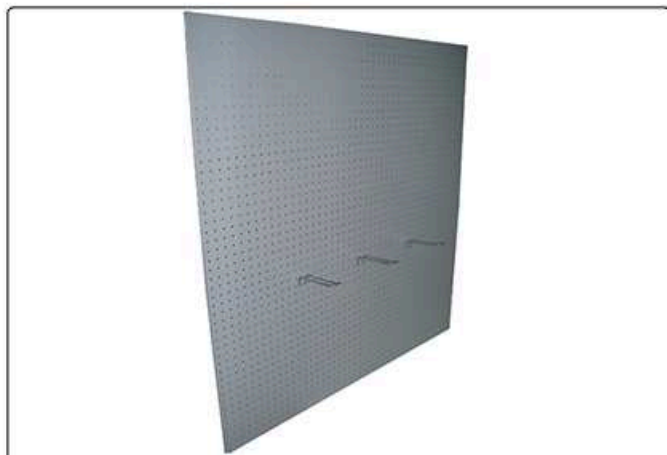

# PANNELLI FORATI E GANCI

**descrizione:** PANNELLO FORATO BIG

**codice:** PF-115X120

**misura:** L.115 x H.120 cm

**finitura:** zincato / blu RAL 5017 / grigio alluminio RAL 9006

**descrizione:** PANNELLO FORATO SLIM

**codice:** PF-57X120

**misura:** L.57,5 x H.120 cm

**finitura:** zincato / blu RAL 5017 / grigio alluminio RAL 9006

**descrizione:** PANNELLO FORATO SMALL

**codice:** PF-57X57

**misura:** L.57,5 x H.57,5 cm

**finitura:** zincato / blu RAL 5017 / grigio alluminio RAL 9006

**GANCIO STD**

PF-GN.10

P.10 cm - Ø 5,6 mm  
cromato

**GANCIO STD**

PF-GN.20

P.20 cm - Ø 5,6 mm  
cromato

**GANCIO STD**