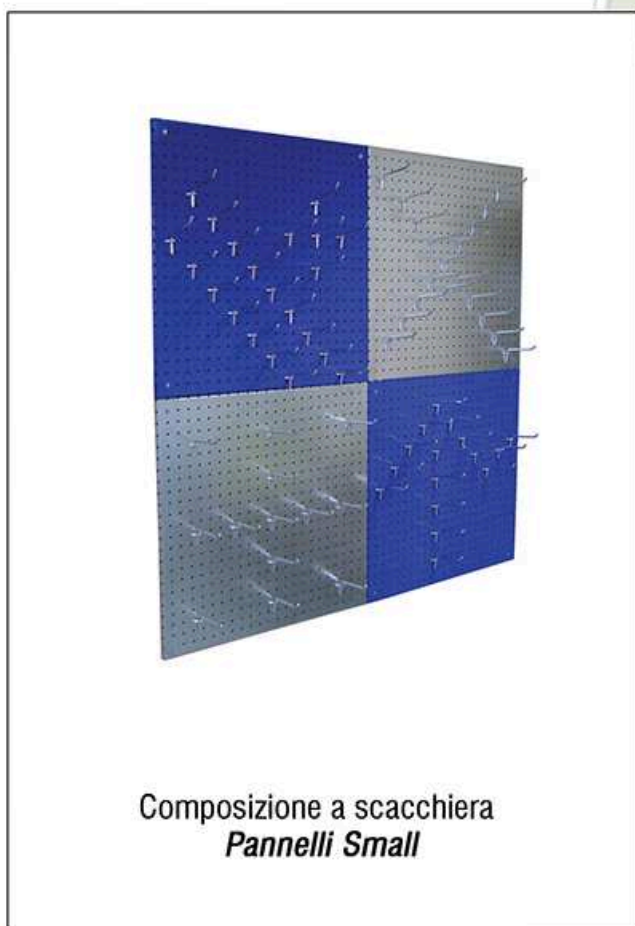

# PANNELLI FORATI E GANCI

**descrizione:** PANNELLO FORATO BIG

**codice:** PF-115X120

**misura:** L.115 x H.120 cm

**finitura:** zincato / blu RAL 5017 / grigio alluminio RAL 9006

**descrizione:** PANNELLO FORATO SLIM