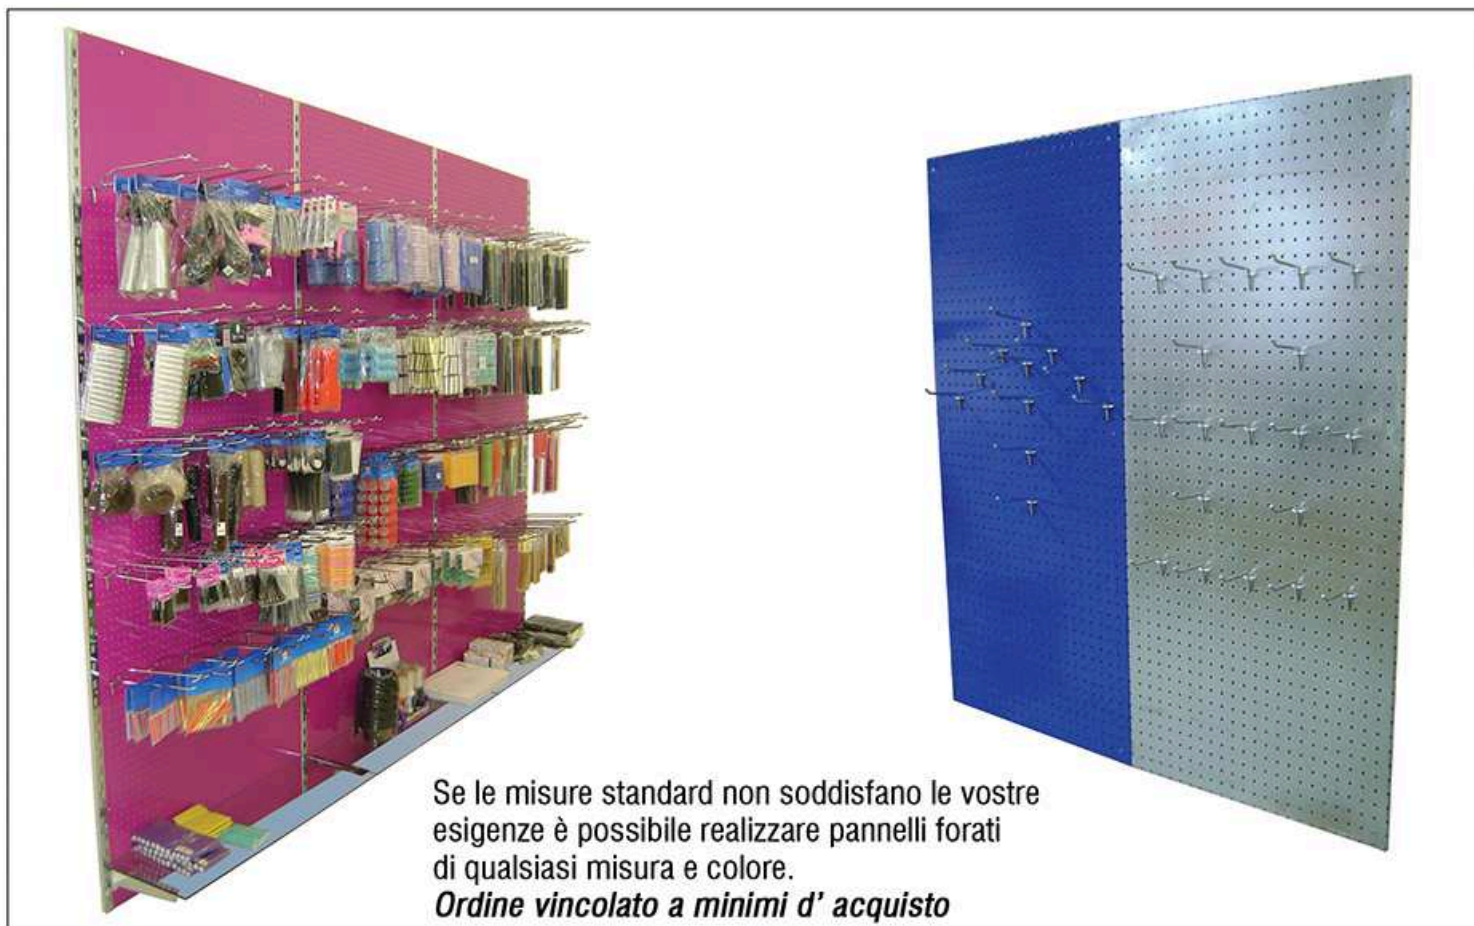

# PANNELLI FORATI E GANCI

**descrizione:** PANNELLO FORATO BIG

**codice:** PF-115X120

**misura:** L.115 x H.120 cm

**finitura:** zincato / blu RAL 5017 / grigio alluminio RAL 9006

**descrizione:** PANNELLO FORATO SLIM

**codice:** PF-57X120

**misura:** L.57,5 x H.120 cm

**finitura:** zincato / blu RAL 5017 / grigio alluminio RAL 9006

**descrizione:** PANNELLO FORATO SMALL

**codice:** PF-57X57

**misura:** L.57,5 x H.57,5 cm