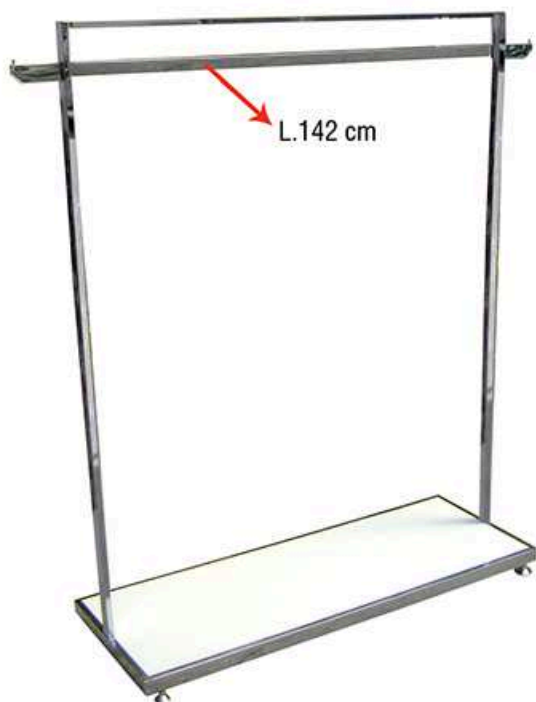

STENDER

descrizione: STENDER JOY A BASE OVALE
codice: TK-STND.BSOV
misura: L.90 x P.45 x H.175 cm
finitura: cromato

| | |
|---------------------------------------|------------------------|
| descrizione: STENDER JOY STD | STENDER JOY STD |
| codice: TK-STND.ST.75 | TK-STND.ST.90 |
| misura: L.75 x P.45 x H.157 cm | L.90 x P.45 x H.157 cm |
| finitura: cromato | cromato |

codice: TK-STNCN.PN

misura: L.140 x P.58 x H.138 cm

finitura: cromato / bianco lucido

tubo appenderia per esposizione a taglio dei capi

descrizione: STENDER DOPPIA ESPOSIZIONE

codice: TK-STNCN.DP

misura: L.118 x P.45 x H.138 cm

finitura: cromato / bianco lucido

descrizione: STANDER CON BASE

codice: TK-STNCN.BAS

misura: L.120 x P.45 x H.153 cm

finitura: cromato / bianco lucido

descrizione: STANDER ESPOSIZIONE FRONTALE

codice: TK-STNCN.TBFR

misura: L.129 x P.60 x H.140 cm

finitura: cromato