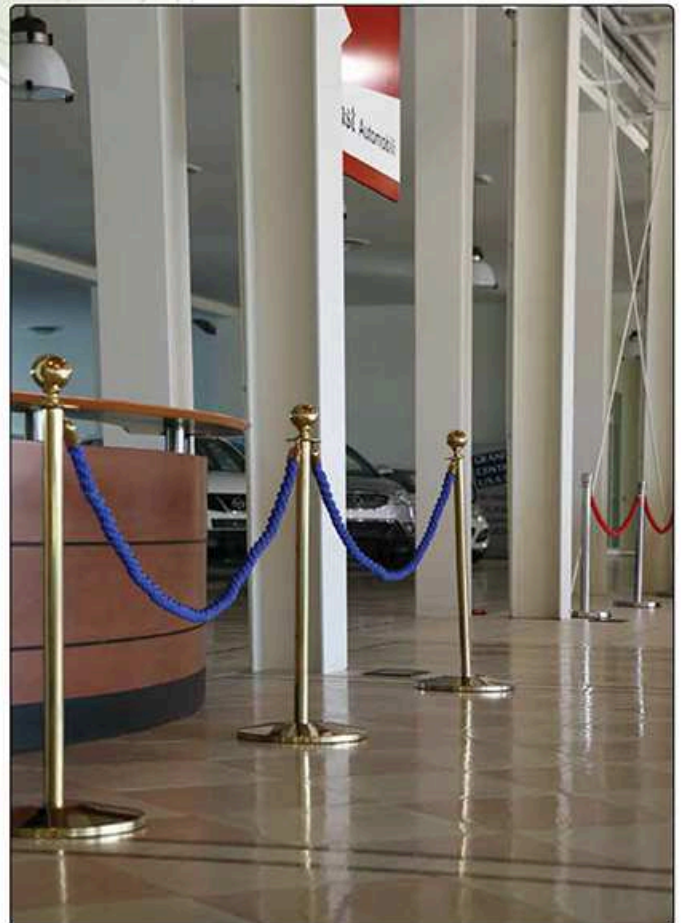

Gold

Silver

descrizione: COLONNINA CON CORDONE
codice: TK-PL.CORD
misura: H.100 cm - Base d.32 cm - Sfera d.5 cm
finitura: gold o silver

descrizione: CORDONE INTRECCIATO CON MORSETTI
codice: TK-CORD.INT
misura: L.150 cm - diam.3 cm
finitura: corda rossa / blu / nera - attacco gold o silver

descrizione: ATTACCO A MURO   PORTA AVVISI A4
codice: TK-CORD.ATT   TK-CORD.COMA4
misura: L.4 x H.4 cm   formato A4
finitura: gold o silver   trasparente