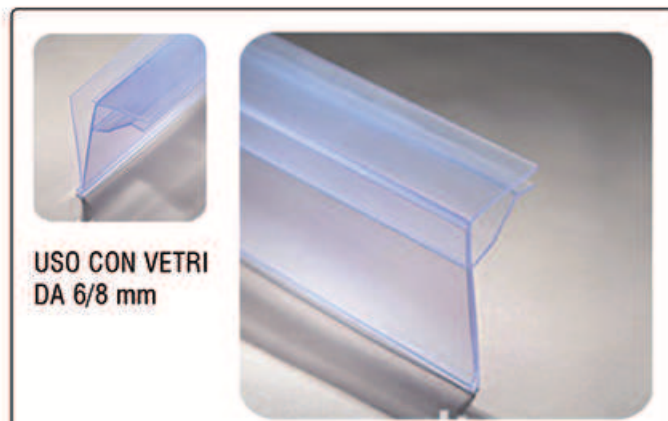

VISUAL COMMUNICATION

descrizione: LEGGIO
codice: VC-LEG
misura: L.28 x P.28 x H.126 cm
finitura: grigio alluminio / trasparente

*Componete la vostra
 colonnina personalizzata
 ordinando i p/cataloghi
 o le staffe del dogato*

CAVELLETTO BIFACCIALE

VC-CAV57	FORMATO 50 x 70 cm - profilo 32 mm	silver
VC-CAV71	FORMATO 70 x 100 cm - profilo 32 mm	silver
VC-CAV114	FORMATO 100 x 140 cm - profilo 32 mm	silver

descrizione: P/PREZZI CON GANCI	P/PREZZI CON GANCI
codice: JOYPPGAN.30	JOYPPGAN.58
misura: L.30 x H.6 cm	L.58 x H.6 cm
finitura: trasparente	trasparente

descrizione: PORTA PREZZO ADESIVO
codice: SW-PPAD
misura: L.120 x H.3,9 cm
finitura: trasparente

descrizione: PORTA PREZZO ADESIVO
codice: SW-PPVTR
misura: L.120 x H.3,9 cm
finitura: trasparente

USO CON VETRI
DA 6/8 mm

descrizione: PORTA PREZZO AD INCASTRO
codice: SW-PPVTR.INC
misura: L.120 x H.3,9 cm
finitura: trasparente

descrizione: PINZA PORTA PREZZI PER PIANI IN FILO
codice: JOYPINZAPP
misura: L.3,5 cm
finitura: trasparente