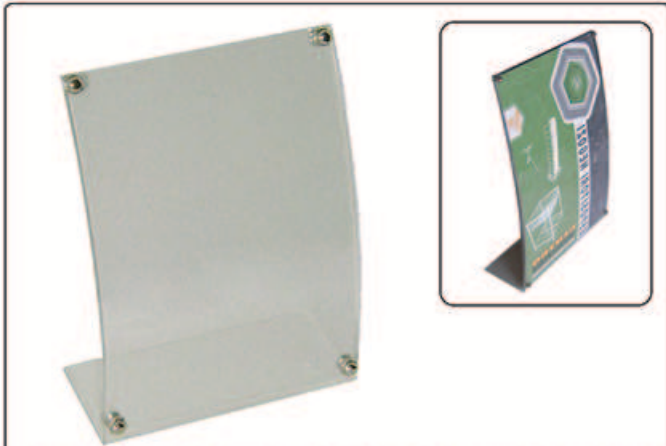

PORTA COMUNICAZIONI CURVO

VC-PCOMBLA5	A5 - L.16 x P6 x H.22 cm	trasparente

PORTA COMUNICAZIONI CURVO

VC-PCOMBLA6	A6 - L.11,5 x P5 x H.16 cm	trasparente