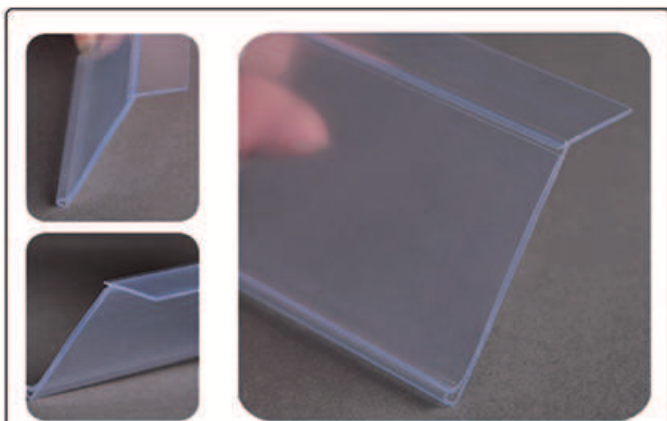

VISUAL COMMUNICATION

descrizione: LEGGIO
codice: VC-LEG
misura: L.28 x P.28 x H.126 cm
finitura: grigio alluminio / trasparente

*Componete la vostra
 colonnina personalizzata
 ordinando i p/cataloghi
 o le staffe del dogato*

CAVELLETTO BIFACCIALE

VC-CAV57	FORMATO 50 x 70 cm - profilo 32 mm	silver
VC-CAV71	FORMATO 70 x 100 cm - profilo 32 mm	silver
VC-CAV114	FORMATO 100 x 140 cm - profilo 32 mm	silver

descrizione: P/PREZZI CON GANCI	P/PREZZI CON GANCI
codice: JOYPPGAN.30	JOYPPGAN.58
misura: L.30 x H.6 cm	L.58 x H.6 cm
finitura: trasparente	trasparente

descrizione: PORTA PREZZO ADESIVO
codice: SW-PPAD
misura: L.120 x H.3,9 cm
finitura: trasparente

descrizione: PORTA PREZZO ADESIVO
codice: SW-PPVTR
misura: L.120 x H.3,9 cm
finitura: trasparente

USO CON VETRI
DA 6/8 mm

descrizione: PORTA PREZZO AD INCASTRO
codice: SW-PPVTR.INC
misura: L.120 x H.3,9 cm
finitura: trasparente

descrizione: PINZA PORTA PREZZI PER PIANI IN FILO
codice: JOYPINZAPP
misura: L.3,5 cm
finitura: trasparente