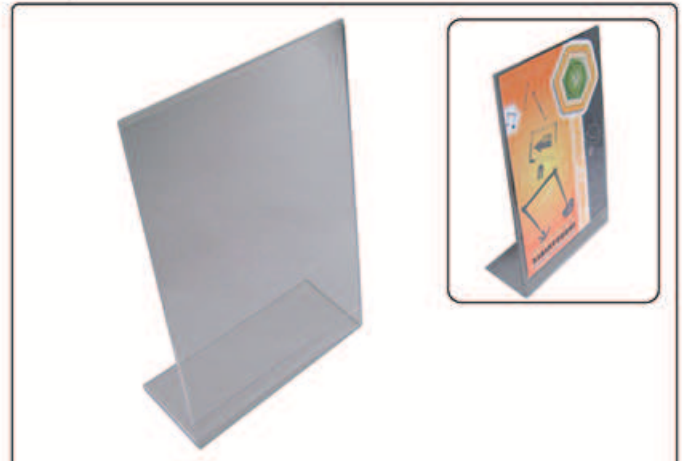

VISUAL COMMUNICATION

descrizione: LEGGIO
codice: VC-LEG
misura: L.28 x P.28 x H.126 cm
finitura: grigio alluminio / trasparente

*Componete la vostra
 colonnina personalizzata
 ordinando i p/cataloghi
 o le staffe del dogato*

descrizione: PORTA PREZZO AD INCASTRO
codice: SW-PPVTR.INC
misura: L.120 x H.3,9 cm
finitura: trasparente

descrizione: PINZA PORTA PREZZI PER PIANI IN FILO
codice: JOYPINZAPP
misura: L.3,5 cm
finitura: trasparente

PORTA CARTELLINO PLEXI

VC-PRTCRT610	L.10 x P3 x H. 5 cm	trasparente
VC-PRTCRT611	L.10 x P4 x H.10 cm	trasparente
VC-PRTCRT612	L.10 x P5 x H.15 cm	trasparente

PORTA COMUNICAZIONI

VC-PCOMA5	A5 - L.16 x P6 x H.24 cm	trasparente
-----------	--------------------------	-------------