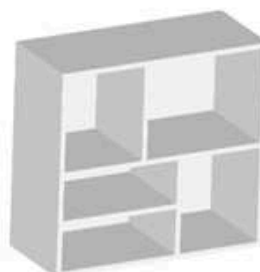

CUBI E CUBOLOTTI

Cubo triplo verticale

l.32 x p.31 x h.98
cod. COL-P35.97Q

Colori Cubi

Colori base		Acero
		Faggio
		Ciliegio bruno
		Rovere moro
		Bianco opaco
		Panna
		Giallo zafferano
		Melone
		Rosso
		Verde eden
Colori tinta unita		Pistacchio
		Cedro
		Ciclamino
		Lilla
		Cielo
		Azzurro lavanda
	Cobalto	

Cubo singolo

l.34 x p.31 x h.32
cod. COL-P74.91N

Cubo doppio

l.66 x p.31 x h.32
cod. COL-P74.92T

Cubo triplo orizzontale

l.98 x p.31 x h.32
cod. COL-P35.98V

Colore Cubolotti

	Bianco
--	--------

CUBI E CUBOLOTTI COMPLETI DI ATTACCAGLIE

Cubolotto 1

l.45 x p.33 x h.70,5
cod. COL-P94.69X

Cubolotto 2

l.60 x p.33 x h.70,5
cod. COL-P94.70C

Cubolotto 3

l.90 x p.33 x h.70,5
cod. COL-P94.71H

Cubolotto 4

l.45 x p.33 x h.105,5
cod. COL-P94.72P

Cubolotto 5

l.60 x p.33 x h.105,5
cod. COL-P94.73U

Cubolotto 6

l.90 x p.33 x h.105,5
cod. COL-P94.74Z