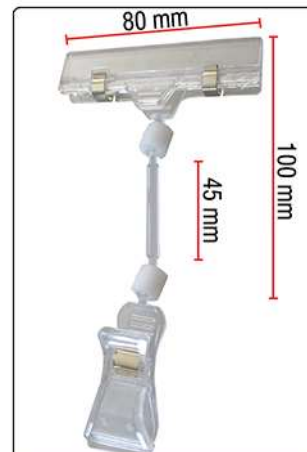

descrizione: ESPOSITORE A 2 CORONE
codice: TK-ESP2COR
misura: H.53/69 - DIAM.37 cm
finitura: cromato

descrizione: ESPOSITORE PORTA BORSE
codice: TK-ESPBRS
misura: H.38/61 - BASE 13x15 cm
finitura: satinato

PORTA COMUNICAZIONI

VC-PCOMA5.LM

A5 - L.16 x P.6 x H.24 cm
trasparente

PORTA COMUNICAZIONI

VC-PCOMA4.LM

A4 - L.22 x P.8 x H.33 cm
trasparente

P/COMUNICAZIONI CURVO

VC-PCOMBLA6

A6 - L.11,5 x P.5 x H.16 cm
trasparente

PINZA PORTA PREZZI

DV05091

L.8 x H.10 cm
trasparente

PORTA CARTELLINO PLEXI

VC-PRTCRT610

L.10 x P.3 x H. 5 cm

trasparente

misura: L.20 x P.38 x H.17 cm - SP.4 mm

finitura: trasparente

descrizione: PORTA CELLULARE SCORREVOLE

codice: VC-PCELL.SCOR

misura: L.6 x P.12 x H.10 cm

finitura: trasparente

descrizione: PORTA CELLULARE CON P/SCHEDA