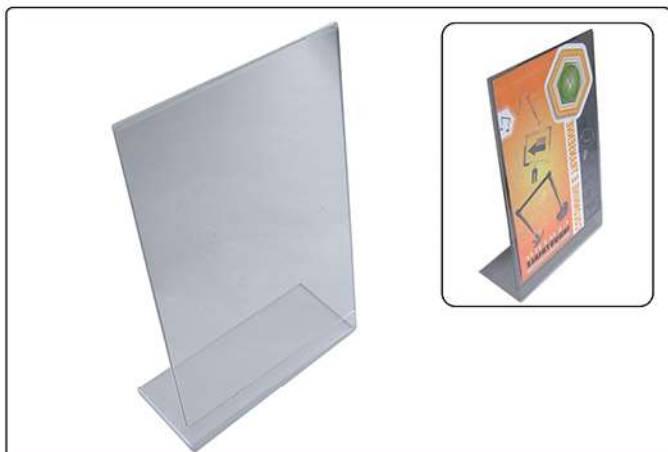

MANO LEGNO REGOLAB.
VC-MANOLGN
H.25 cm
legno chiaro naturale

descrizione: VETRINETTA IN PLEXIGLASS
codice: SW-VTRPLX
misura: L.33 x P.19 x H.57/70 cm
finitura: trasparente

descrizione: VETRINETTA IN PLEXIGLASS
codice: SW-VTRPLX_B
misura: L.52 x P.27 x H.73 cm
finitura: trasparente

descrizione: ESPOSITORE AD 1 GANCIO
codice: TK-ESPGNSG
misura: H.40/63 - BASE DIAM.18 cm
finitura: cromato

descrizione: ESPOSITORE A 2 GANCI
codice: TK-ESPGNDP
misura: H.40/63 - BASE DIAM.18 cm
finitura: cromato

descrizione: ESPOSITORE A 2 CORONE
codice: TK-ESP2COR
misura: H.53/69 - DIAM.37 cm
finitura: cromato

descrizione: ESPOSITORE PORTA BORSE
codice: TK-ESPBRS
misura: H.38/61 - BASE 13x15 cm
finitura: satinato

misura: L.20 x P.38 x H.17 cm - SP.4 mm

finitura: trasparente

descrizione: PORTA CELLULARE SCORREVOLE

codice: VC-PCELL.SCOR

misura: L.6 x P.12 x H.10 cm

finitura: trasparente

descrizione: PORTA CELLULARE CON P/SCHEDA