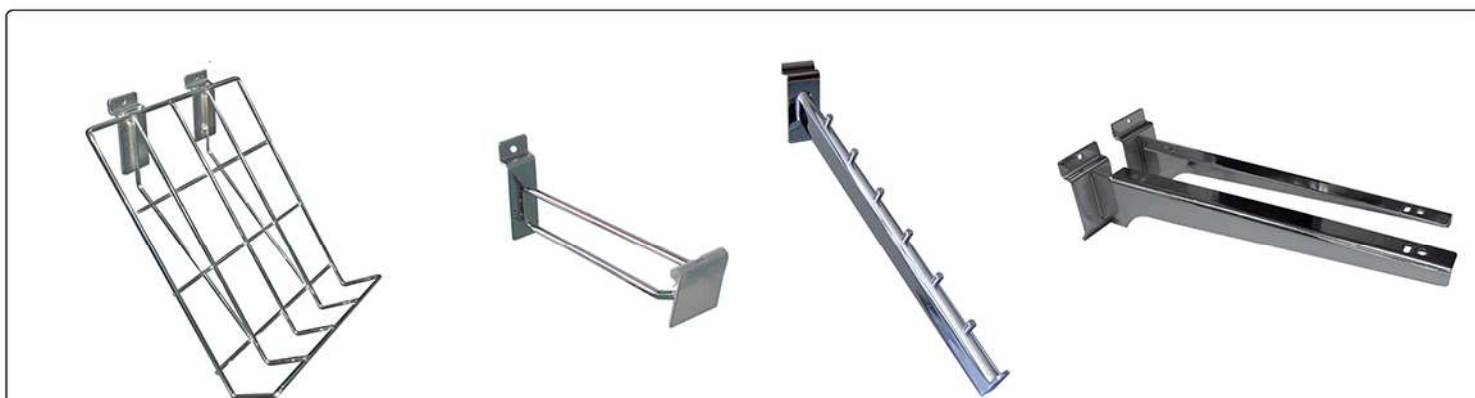

MONTANTI DOGATI

Montanti Dogati
SW-MNTLM.CN

descrizione: MONTANTE DOGATO IN LAMIERA

codice: SW-MNTLM.CN

misura: H.240 cm - sez.70 x 15 mm

finitura: cromato

Fino ad esaurimento
scorte di magazzino

descrizione: MONTANTE DOGATO IN FILO

codice: SW-MNTFL15C

misura: H.240 cm - sez.120 x 15 mm

finitura: cromato

PANNELLO DOGATO IN FILO

SW-PNFL.60120

L.60 x H.120 cm

cromato

PANNELLO DOGATO IN FILO

SW-PNFL.60180

L.60 x H.180 cm

cromato

descrizione: STAFFETTA DI FISS. PER MONT. E PANN. IN FILO

codice: SW-ACCFSGFL

misura: L.5 cm

finitura: cromato

Per gli accessori da usare con i montanti dogati in lamiera e i montanti e i pannelli dogati in filo fare riferimento al capitolo del pannello dogato classico