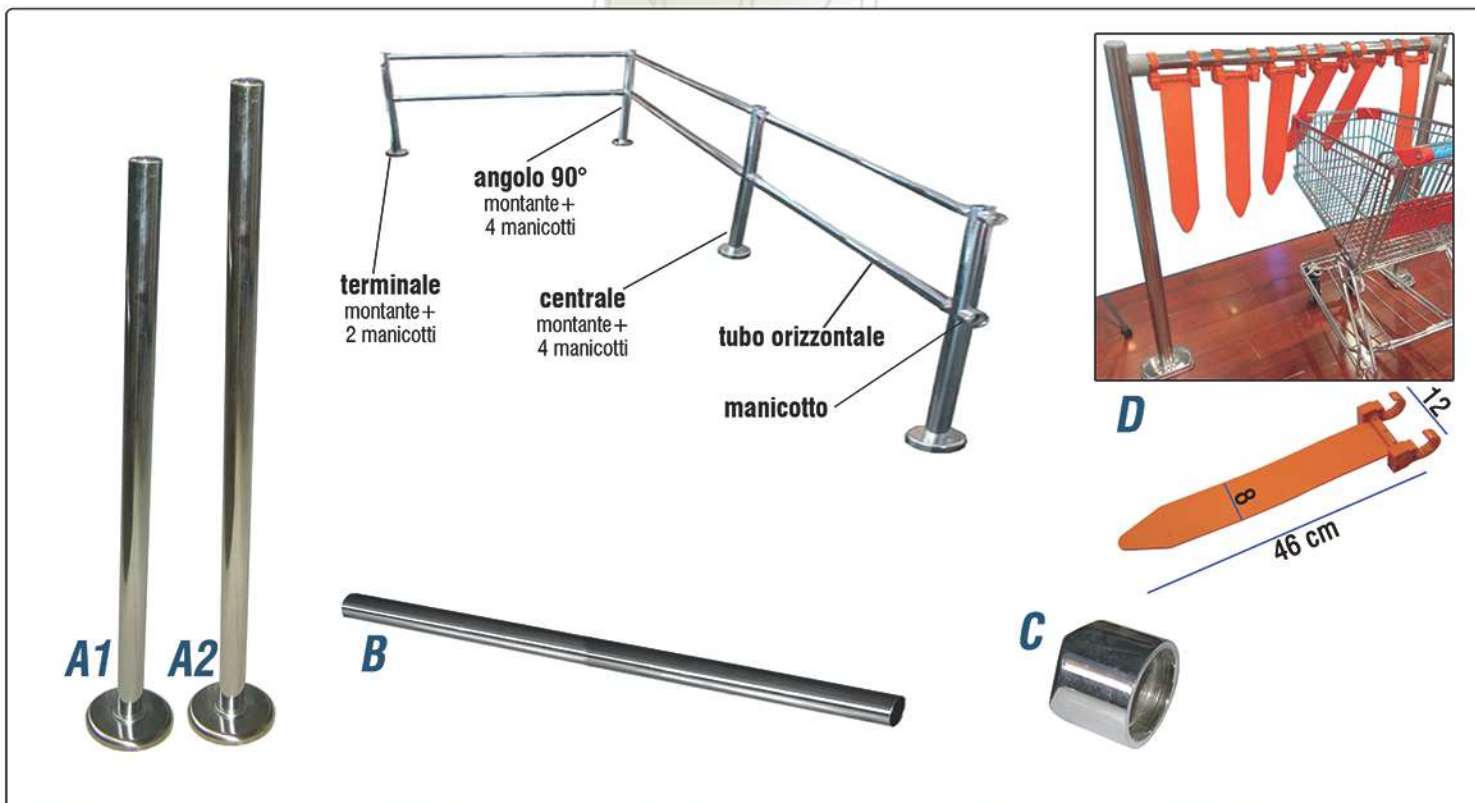

**codice:** TK-PL.MR

**note:** Compresa staffa ricevente a parete

**finitura:** nastro rosso 2 m

**Gold**

**Silver**

**descrizione:** COLONNINA CON CORDONE  
**codice:** TK-PL.CORD  
**misura:** H.100 cm - Base d.32 cm - Sfera d.5 cm  
**finitura:** gold o silver

**descrizione:** CORDONE INTRECCIATO CON MORSETTI  
**codice:** TK-CORD.INT  
**misura:** L.150 cm - diam.3 cm  
**finitura:** corda rossa / blu / nera - attacco gold o silver

**descrizione:** ATTACCO A MURO      PORTA AVVISI A4  
**codice:** TK-CORD.ATT      TK-CORD.COMA4  
**misura:** L.4 x H.4 cm      formato A4  
**finitura:** gold o silver      trasparente

**descrizione:** PASSA PERSONE ROTANTE  
**codice:** TK-PSSROT.OR (rotazione oraria)  
 TK-PSSROT.AOR (rotazione antioraria)  
**misura:** L.140 x H.107 cm  
**finitura:** cromato

**descrizione:** SPALLA MECCANICA BATTENTE  
**codice:** TK-SPBAT.DX (apertura destra)  
 TK-SPBAT.SX (apertura sinistra)  
**misura:** L.110 x H.107 cm  
**finitura:** cromato

<b>descrizione:</b> MONTANTE (A1)	MONTANTE (A2)	TUBO ORIZZONTALE (B)	MANICOTTO (C)	BANDELLA SINGOLA (D)
<b>codice:</b> TK-MT.107	TK-MT.120	TK-TUB	TK-MNCTT	TK-BDLL
<b>misura:</b> H.107 - BASE Ø 17 cm	H.120 - BASE Ø 17 cm	L.300 x Ø 4 cm	PER TUBO Ø 4 cm	PER TUBO Ø 4 cm
<b>finitura:</b> cromato	cromato	cromato	cromato	arancione