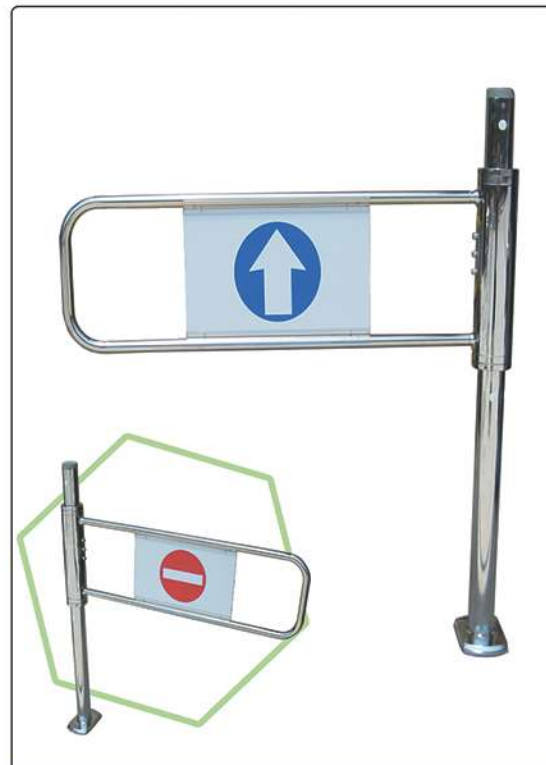

# COLONNINE E TRANSENNE

**descrizione:** COLONNINA CON NASTRO ESTENSIBILE

**codice:** TK-PL.NSTR3M

**misura:** H.89 cm - Base d.35 cm - colonna d. 6,2 cm

**finitura:** cromato - nastro rosso 3 m

**descrizione:** COLONNINA TERMINALE

**codice:** TK-PL.MR

**note:** Compresa staffa ricevente a parete

**finitura:** nastro rosso 2 m

**Gold**

**Silver**

**descrizione:** COLONNINA CON CORDONE  
**codice:** TK-PL.CORD  
**misura:** H.100 cm - Base d.32 cm - Sfera d.5 cm  
**finitura:** gold o silver

**descrizione:** CORDONE INTRECCIATO CON MORSETTI  
**codice:** TK-CORD.INT  
**misura:** L.150 cm - diam.3 cm  
**finitura:** corda rossa / blu / nera - attacco gold o silver

**descrizione:** ATTACCO A MURO      PORTA AVVISI A4  
**codice:** TK-CORD.ATT      TK-CORD.COMA4  
**misura:** L.4 x H.4 cm      formato A4  
**finitura:** gold o silver      trasparente

**descrizione:** PASSA PERSONE ROTANTE  
**codice:** TK-PSSROT.OR (rotazione oraria)  
 TK-PSSROT.AOR (rotazione antioraria)  
**misura:** L.140 x H.107 cm  
**finitura:** cromato

**descrizione:** SPALLA MECCANICA BATTENTE  
**codice:** TK-SPBAT.DX (apertura destra)  
 TK-SPBAT.SX (apertura sinistra)  
**misura:** L.110 x H.107 cm  
**finitura:** cromato