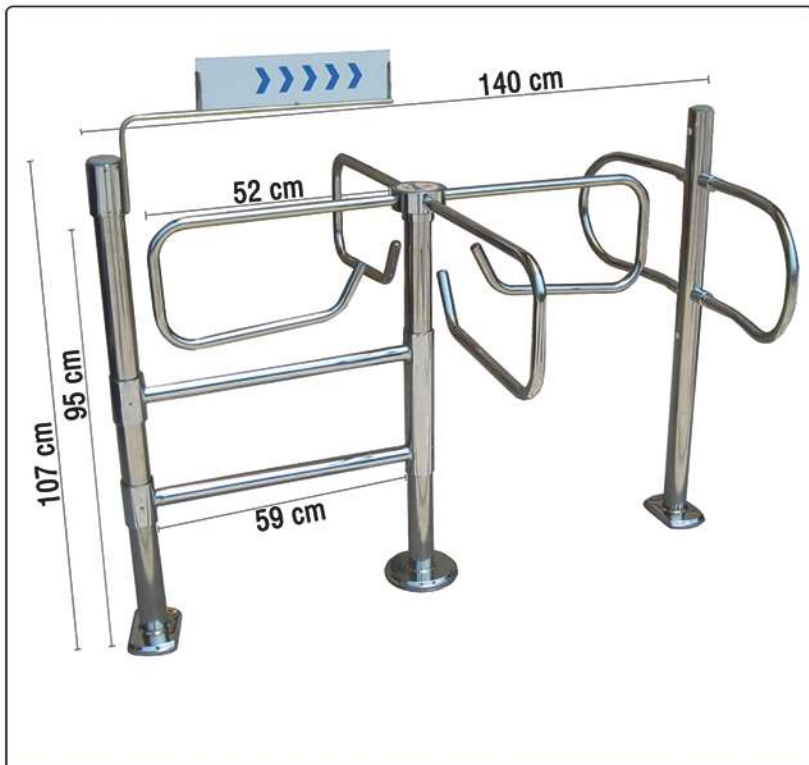

# COLONNINE E TRANSENNE

**descrizione:** COLONNINA CON NASTRO ESTENSIBILE

**codice:** TK-PL.NSTR3M

**misura:** H.89 cm - Base d.35 cm - colonna d. 6,2 cm

**finitura:** cromato - nastro rosso 3 m

**descrizione:** COLONNINA TERMINALE

**codice:** TK-PL.TER

**misura:** H.89 cm - Base d.35 cm - colonna d. 6,2 cm

**finitura:** cromato

**descrizione:** PORTA CARTELLO

**codice:** TK-PL.CRT

**misura:** L.37 x H.26 cm

**finitura:** cromato

**descrizione:** NASTRO CON TENSIONATORE DA PARETE

**codice:** TK-PL.MR

**note:** Compresa staffa ricevente a parete

**finitura:** nastro rosso 2 m

**Gold**

**Silver**

**descrizione:** COLONNINA CON CORDONE  
**codice:** TK-PL.CORD  
**misura:** H.100 cm - Base d.32 cm - Sfera d.5 cm  
**finitura:** gold o silver

**descrizione:** CORDONE INTRECCIATO CON MORSETTI  
**codice:** TK-CORD.INT  
**misura:** L.150 cm - diam.3 cm  
**finitura:** corda rossa / blu / nera - attacco gold o silver

**descrizione:** ATTACCO A MURO      PORTA AVVISI A4  
**codice:** TK-CORD.ATT      TK-CORD.COMA4  
**misura:** L.4 x H.4 cm      formato A4  
**finitura:** gold o silver      trasparente