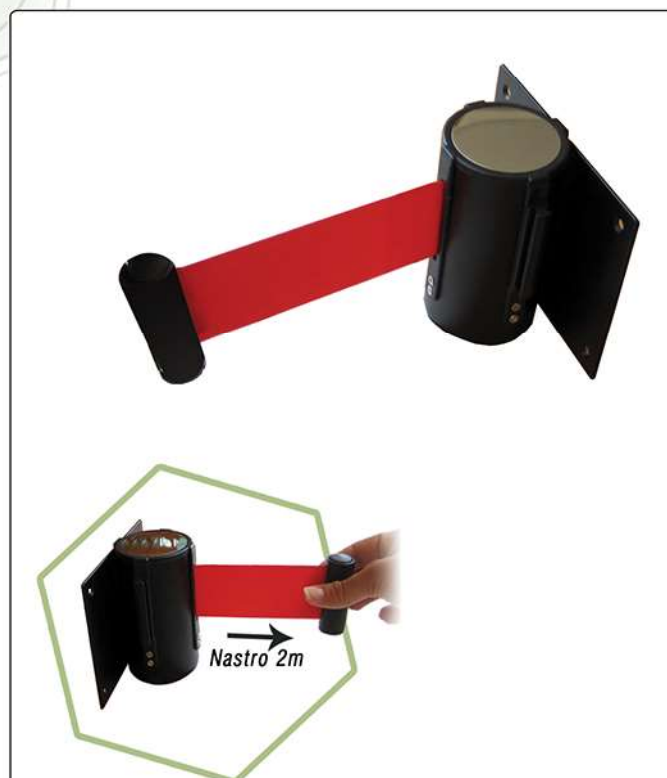

# COLONNINE E TRANSENNE

**descrizione:** COLONNINA CON NASTRO ESTENSIBILE

**codice:** TK-PL.NSTR3M

**misura:** H.90 cm - Base d.35 cm - colonna d. 6,2 cm

**finitura:** cromato o nero - nastro rosso 3 m

**descrizione:** COLONNINA TERMINALE

**codice:** TK-PL.TER

**misura:** H.90 cm - Base d.35 cm - colonna d. 6,2 cm

**finitura:** cromato o nero

**descrizione:** PORTA CARTELLO

**codice:** TK-PL.CRT

**misura:** L.37 x H.26 cm

**finitura:** cromato

**descrizione:** NASTRO CON TENSIONATORE DA PARETE

**codice:** TK-PL.MR

**note:** Compresa staffa ricevente a parete

**finitura:** nastro rosso 2 m

**Gold**

**Silver**

**descrizione:** COLONNINA CON CORDONE  
**codice:** TK-PL.CORD  
**misura:** H.100 cm - Base d.32 cm - Sfera d.5 cm  
**finitura:** gold o silver

**descrizione:** CORDONE INTRECCIATO CON MORSETTI  
**codice:** TK-CORD.INT  
**misura:** L.150 cm - diam.3 cm  
**finitura:** corda rossa / blu / nera - attacco gold o silver

**descrizione:** ATTACCO A MURO      PORTA AVVISI A4  
**codice:** TK-CORD.ATT      TK-CORD.COMA4  
**misura:** L.4 x H.4 cm      formato A4  
**finitura:** gold o silver      trasparente