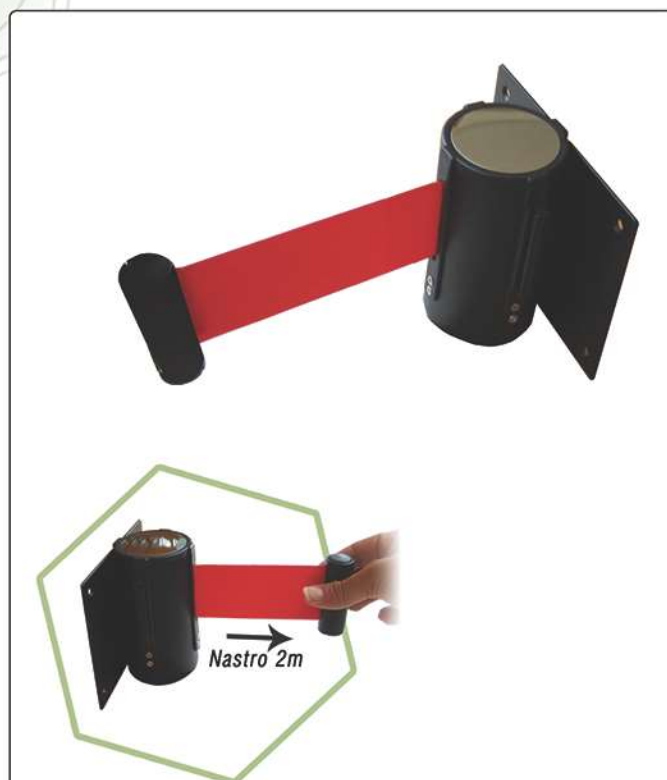

# COLONNINE E TRANSENNE

**descrizione:** COLONNINA CON NASTRO ESTENSIBILE

**codice:** TK-PL.NSTR3M

**misura:** H.89 cm - Base d.35 cm - colonna d. 6,2 cm

**finitura:** cromato - nastro rosso 3 m

**descrizione:** COLONNINA TERMINALE

**codice:** TK-PL.TER

**misura:** H.89 cm - Base d.35 cm - colonna d. 6,2 cm

**finitura:** cromato

**descrizione:** PORTA CARTELLO

**codice:** TK-PL.CRT

**misura:** L.37 x H.26 cm

**finitura:** cromato

**descrizione:** NASTRO CON TENSIONATORE DA PARETE

**codice:** TK-PL.MR

**note:** Compresa staffa ricevente a parete

**finitura:** nastro rosso 2 m

**Gold**

**Silver**

**descrizione:** COLONNINA CON CORDONE  
**codice:** TK-PL.CORD  
**misura:** H.100 cm - Base d.32 cm - Sfera d.5 cm  
**finitura:** gold o silver

**descrizione:** CORDONE INTRECCIATO CON MORSETTI  
**codice:** TK-CORD.INT  
**misura:** L.150 cm - diam.3 cm  
**finitura:** corda rossa / blu / nera - attacco gold o silver

**descrizione:** ATTACCO A MURO      PORTA AVVISI A4  
**codice:** TK-CORD.ATT      TK-CORD.COMA4  
**misura:** L.4 x H.4 cm      formato A4  
**finitura:** gold o silver      trasparente